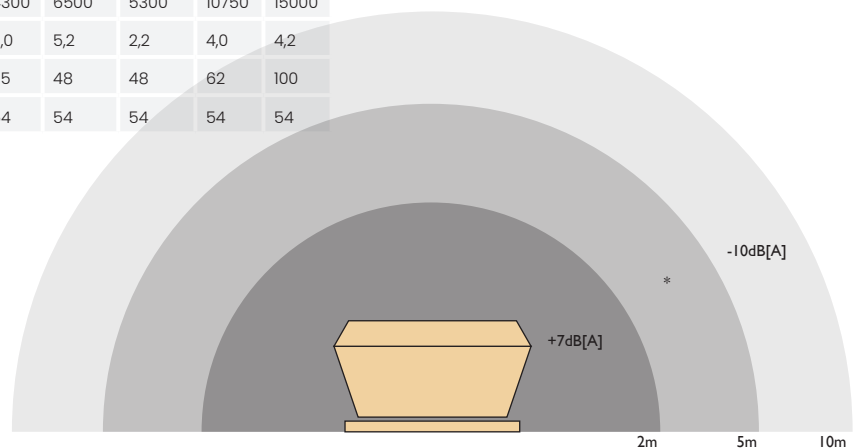

Afmetingen

Type	A	B	C	D	E	F	b	z x m	øk
TVC-EC 225	514	430	435	200	330	277	115	4 x ø9	20
TVC-EC 355	715	590	595	290	450	365	160	4 x ø12	20
TVC-EC 400	715	590	595	365	450	365	160	4 x ø12	20
TVC-EC 450	880	660	665	410	535	480	220	4 x ø12	20
TVC-EC 500	870	720	723	450	590	480	245	4 x ø12	20
TVC-EC 630	1135	935	939	550	750	570	260	4 x ø12	20

Deze afmetingen gelden voor zowel de TVC-EC AC als TVC-EC EC.

Technische informatie

TVC-EC		225	355	400	450AC	450EC	500	630
Voedingsspanning (50Hz)	V	230	230	230	230	230	400	400
Debiet nominaal	m³/s	0,25	0,56	1,16	1,69	1,39	2,50	3,89
Opgenomen vermogen nominaal	kW	0,07	0,15	0,26	1,1	0,32	0,82	1,40
SFP nominaal	W/m³/s	277	275	228	651	199	330	362
Aanstroomsnelheid nominaal	m/s	6,69	13,37	16,73	19,70	18,73	23,77	24,03
Druk nominaal	Pa	72	105	120	182	120	142	178
Stat. efficiëntie ventilator	%	26,0	38,2	52,7	27,96	60,4	43,1	49,2
Geluidsniveau (5m)*	dB(A)	63	65	63	69	67	72	72
Debiet maximaal	m³/h	1200	3150	4300	6500	5300	10750	15000
Stroom I max	A	1,4	2,2	3,0	5,2	2,2	4,0	4,2
Gewicht	kg	16	32	35	48	48	62	100
Beschermingsklasse	IP	54	54	54	54	54	54	54

Thermisch rendement: N.v.t.
HRS: Geen
Categorie: NRVU
Werktemperatuur: -20 / +60 °C