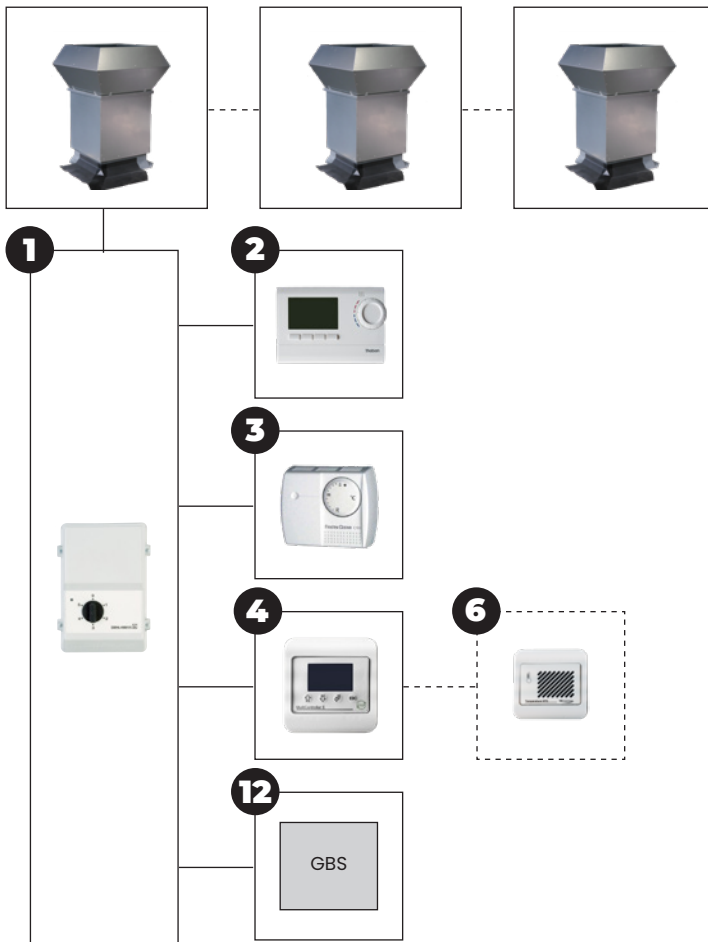

Afmetingen (mm) behorende bij pagina 126

Type	A	B	C	D	E	F	G	K	M	N	O	R	S	T	V
225	610	390	328	320	M8	150	648	392	200	43	83	515	372	312	255
355/400	728	510	448	450	M10	150	733	514	355	53	93	635	490	431	316
450	815	600	533	530	M10	150	733	598	400	53	93	720	575	516	372
500	870	650	588	585	M10	150	698	656	450	53	93	775	630	571	372
630	1030	810	748	745	M10	150	698	816	600	63	103	934	790	731	341

Gewichten (kg)

Type	225	355/400	450	500	630
Dakopstand	6,3	8,4	9,9	10,9	13,7
Dakopstand met zelfsluitende klep	7,6	10,4	12,5	13,8	18,2
Dakopstand met rond verloop	7,8	10,4	12,7	14,0	18,1
Dakopstand met zelfsluitende klep en rond verloop	8,4	11,0	14,2	15,8	21,1
Dakopstand met demper	19,6	29,2	33,1	37,4	46,6
Dakopstand met demper en zelfsluitende klep	20,8	31,1	35,7	40,3	51,2
Dakopstand met demper en rond verloop	21,1	31,2	35,8	40,6	51
Dakopstand met demper, zelfsluitende klep en rond verloop	21,7	32,3	37,4	42,3	54,1
0-30° instelbaar dakopstand	6,6	10	13,5	15	18

Regelingen

MDV Blue AC

Regelingcombinatie mogelijkheden AC

TVC-EC	+	1	+	2		
TVC-EC	+	1	+	3		
TVC-EC	+	1	+	4	+	6
TVC-EC	+	1	+	12		

Zie prijslijst voor omschrijving en bestelcodes van de desbetreffende artikelen