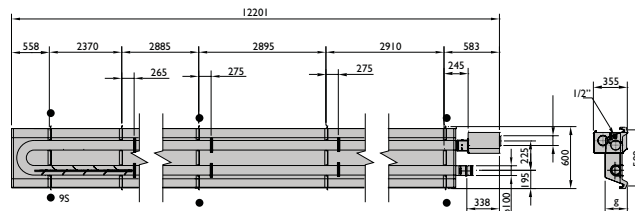

Afmetingen

BH 10-3

BH 15-5

BH 20-6

BH 30-6

BH 30-9 / 40-9 / 50-9

BH 50-12

BH MONO 30-12

BH MONO 50-18