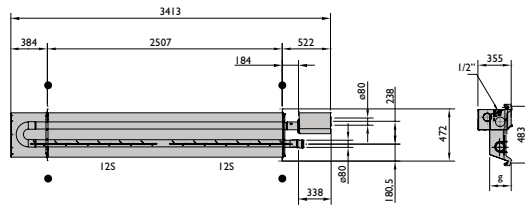

Afmetingen

BH 10-3