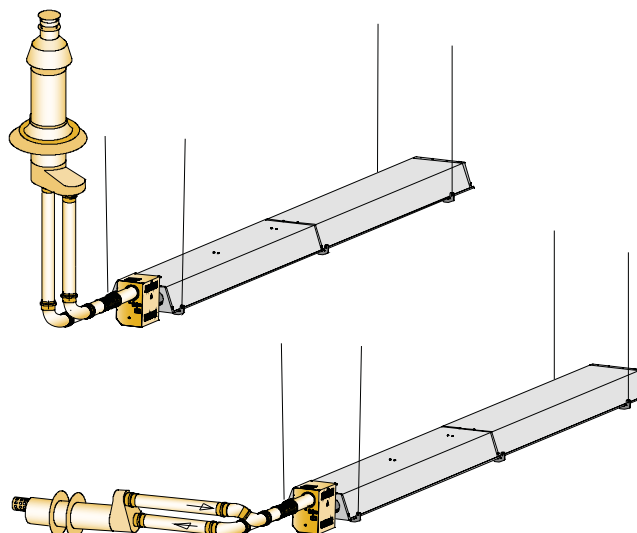

Technische informatie

Type		10-3	15-5	20-6	30-6	30-9	40-9	50-9	50-12	30-12 MONO	50-18 MONO
Nominale belasting (NCV)	kW	10,0	14,0	18,0	28,0	30,0	38,0	46,0	49,9	30,0	49,9
Schoorsteenrendement (NCV)	%	91	90,7	90,6	90,0	91,7	90,5	90,0	90,3	91,7	90,3
Gasverbruik G25 (15°C)	m³/h	1,20	1,70	2,20	3,30	3,60	4,60	5,40	5,90	3,60	5,90
Gasverbruik G20 (15°C)	m³/h	1,10	1,50	1,90	2,90	3,20	3,90	4,90	5,30	3,20	5,30
Gasverbruik G31 (15°C)	kg/h	0,79	1,11	1,42	2,12	2,21	2,99	3,72	3,92	2,36	3,92
Gasverbruik G30 (15°C)	kg/h	0,81	1,14	1,46	2,19	2,27	3,08	3,64	4,04	2,43	4,04
Gewicht	kg	48 / 65*	66 / 91*	81 / 112*	97 / 136*	132 / 190*	132 / 190*	132	168 / 244*	101	143
Elektrisch vermogen	W	55	57	60	60	60	63	63	63	60	63
Geadviseerde ophanghoogte horizontaal	m	4	4	4	5	5	5	7	7	5	7
Geadviseerde ophanghoogte 30° hoek	m	4	4	4	4	4	5	6	6	5	6
Branderdruk G25	mbar	16,0	16,0	16,0	16,0	16,0	16,0	16,0	16,0	16,0	16,0
Branderdruk G20	mbar	11,0	11,0	11,0	11,5	11,5	11,5	11,5	11,5	12,0	12,0
Branderdruk G31	mbar	35,1	35,1	35,1	35,1	35,1	35,1	35,1	35,1	35,1	35,1
Branderdruk G30	mbar	27,2	27,2	27,2	27,2	27,2	27,2	27,2	27,2	27,2	27,2
Geluidsniveau op 5 meter	dB(A)	41	41	42	42	42	43	43	43	42	43

* Enkele- / Dubbelwandige reflectorkap

Accessoires - rookgasafvoer

- 1 Verlengset
- 2 Bocht 90°
- 3 Bocht 45°
- 4 Geveldoorvoer
- 5 Dakdoorvoer
- 6 Loodslab voor
  schuin dak
- 7 Plakplaat
- 8 Flexibele loodslab
  voor damwand