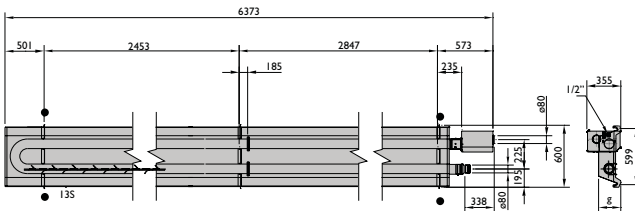

Afmetingen

BH 10-3

BH 15-5

BH 20-6

BH 30-6

BH 30-9 / 40-9 / 50-9

BH 50-12

BH MONO 30-12

BH MONO 50-18