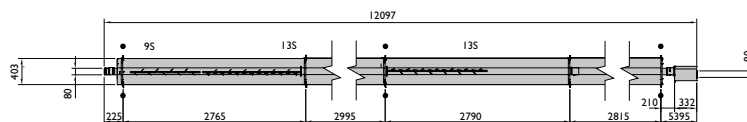

BH 30-9 / 40-9 / 50-9

BH 50-12

BH MONO 30-12

BH MONO 50-18

Technische informatie

Type		10-3	15-5	20-6	30-6	30-9	40-9	50-9	50-12	30-12 MONO	50-18 MONO
Nominale belasting (NCV)	kW	10,0	14,0	18,0	28,0	30,0	38,0	46,0	49,9	30,0	49,9
Schoorsteenrendement (NCV)	%	91	90,7	90,6	90,0	91,7	90,5	90,0	90,3	91,7	90,3
Gasverbruik G25 (15°C)	m³/h	1,20	1,70	2,20	3,30	3,60	4,60	5,40	5,90	3,60	5,90
Gasverbruik G20 (15°C)	m³/h	1,10	1,50	1,90	2,90	3,20	3,90	4,90	5,30	3,20	5,30
Gasverbruik G31 (15°C)	kg/h	0,79	1,11	1,42	2,12	2,21	2,99	3,72	3,92	2,36	3,92
Gasverbruik G30 (15°C)	kg/h	0,81	1,14	1,46	2,19	2,27	3,08	3,64	4,04	2,43	4,04
Gewicht	kg	48 / 65*	66 / 91*	81 / 112*	97 / 136*	132 / 190*	132 / 190*	132	168 / 244*	101	143
Elektrisch vermogen	W	55	57	60	60	60	63	63	63	60	63
Geadviseerde ophanghoogte horizontaal	m	4	4	4	5	5	5	7	7	5	7
Geadviseerde ophanghoogte 30° hoek	m	4	4	4	4	4	5	6	6	5	6
Branderdruk G25	mbar	16,0	16,0	16,0	16,0	16,0	16,0	16,0	16,0	16,0	16,0
Branderdruk G20	mbar	11,0	11,0	11,0	11,5	11,5	11,5	11,5	11,5	12,0	12,0
Branderdruk G31	mbar	35,1	35,1	35,1	35,1	35,1	35,1	35,1	35,1	35,1	35,1
Branderdruk G30	mbar	27,2	27,2	27,2	27,2	27,2	27,2	27,2	27,2	27,2	27,2
Geluidsniveau op 5 meter	dB(A)	41	41	42	42	42	43	43	43	42	43