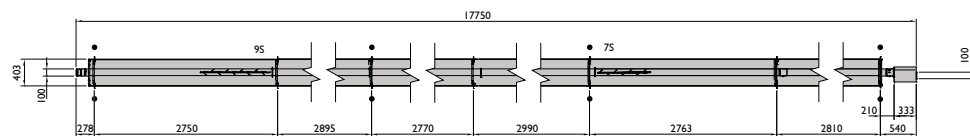

BH 30-9 / 40-9 / 50-9

BH 50-12

BH MONO 30-12

BH MONO 50-18

Technische informatie

Type		10-3	15-5	20-6	30-6	30-9	40-9	50-9	50-12	30-12 MONO	50-18 MONO
Nominale belasting (NCV)	kW	10,0	14,0	18,0	28,0	30,0	38,0	46,0	49,9	30,0	49,9
Schoorsteenrendement (NCV)	%	91	90,7	90,6	90,0	91,7	90,5	90,0	90,3	91,7	90,3
Gasverbruik G25 (15°C)	m³/h	1,20	1,70	2,20	3,30	3,60	4,60	5,40	5,90	3,60	5,90
Gasverbruik G20 (15°C)	m³/h	1,10	1,50	1,90	2,90	3,20	3,90	4,90	5,30	3,20	5,30
Gasverbruik G31 (15°C)	kg/h	0,79	1,11	1,42	2,12	2,21	2,99	3,72	3,92	2,36	3,92
Gasverbruik G30 (15°C)	kg/h	0,81	1,14	1,46	2,19	2,27	3,08	3,64	4,04	2,43	4,04
Gewicht	kg	48 / 65*	66 / 91*	81 / 112*	97 / 136*	132 / 190*	132 / 190*	132	168 / 244*	101	143
Elektrisch vermogen	W	55	57	60	60	60	63	63	63	60	63
Geadviseerde ophanghoogte horizontaal	m	4	4	4	5	5	5	7	7	5	7
Geadviseerde ophanghoogte 30° hoek	m	4	4	4	4	4	5	6	6	5	6
Branderdruk G25	mbar	16,0	16,0	16,0	16,0	16,0	16,0	16,0	16,0	16,0	16,0
Branderdruk G20	mbar	11,0	11,0	11,0	11,5	11,5	11,5	11,5	11,5	12,0	12,0
Branderdruk G31	mbar	35,1	35,1	35,1	35,1	35,1	35,1	35,1	35,1	35,1	35,1
Branderdruk G30	mbar	27,2	27,2	27,2	27,2	27,2	27,2	27,2	27,2	27,2	27,2
Geluidsniveau op 5 meter	dB(A)	41	41	42	42	42	43	43	43	42	43