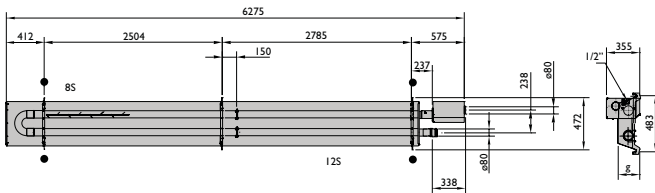

Afmetingen

BH 10-3

BH 15-5

BH 20-6

BH 30-6

BH 30-9 / 40-9 / 50-9

BH 50-12

BH MONO 30-12

BH MONO 50-18