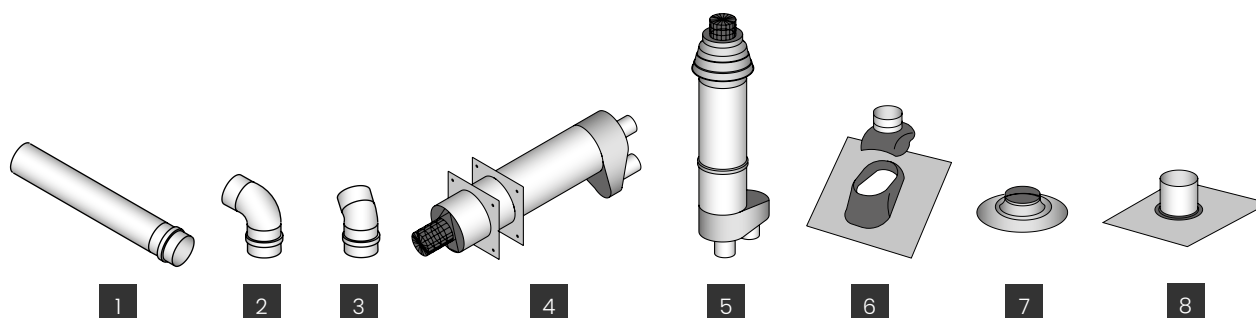

Technische informatie

Type		10-3	15-5	20-6	30-6	30-9	40-9	50-9	50-12	30-12 MONO	50-18 MONO
Nominale belasting (NCV)	kW	10,0	14,0	18,0	28,0	30,0	38,0	46,0	49,9	30,0	49,9
Schoorsteenrendement (NCV)	%	91	90,7	90,6	90,0	91,7	90,5	90,0	90,3	91,7	90,3
Gasverbruik G25 (15°C)	m³/h	1,20	1,70	2,20	3,30	3,60	4,60	5,40	5,90	3,60	5,90
Gasverbruik G20 (15°C)	m³/h	1,10	1,50	1,90	2,90	3,20	3,90	4,90	5,30	3,20	5,30
Gasverbruik G31 (15°C)	kg/h	0,79	1,11	1,42	2,12	2,21	2,99	3,72	3,92	2,36	3,92
Gasverbruik G30 (15°C)	kg/h	0,81	1,14	1,46	2,19	2,27	3,08	3,64	4,04	2,43	4,04
Gewicht	kg	48 / 65*	66 / 91*	81 / 112*	97 / 136*	132 / 190*	132 / 190*	132	168 / 244*	101	143
Elektrisch vermogen	W	55	57	60	60	60	63	63	63	60	63
Geadviseerde ophanghoogte horizontaal	m	4	4	4	5	5	5	7	7	5	7
Geadviseerde ophanghoogte 30° hoek	m	4	4	4	4	4	5	6	6	5	6
Branderdruk G25	mbar	16,0	16,0	16,0	16,0	16,0	16,0	16,0	16,0	16,0	16,0
Branderdruk G20	mbar	11,0	11,0	11,0	11,5	11,5	11,5	11,5	11,5	12,0	12,0
Branderdruk G31	mbar	35,1	35,1	35,1	35,1	35,1	35,1	35,1	35,1	35,1	35,1
Branderdruk G30	mbar	27,2	27,2	27,2	27,2	27,2	27,2	27,2	27,2	27,2	27,2
Geluidsniveau op 5 meter	dB(A)	41	41	42	42	42	43	43	43	42	43

* Enkele- / Dubbelwandige reflectorkap

Accessoires - rookgasafvoer

- 1 Verlengset
- 2 Bocht 90°
- 3 Bocht 45°
- 4 Geveldoorvoer
- 5 Dakdoorvoer
- 6 Loodslab voor
  schuin dak
- 7 Plakplaat
- 8 Flexibele loodslab
  voor damwand