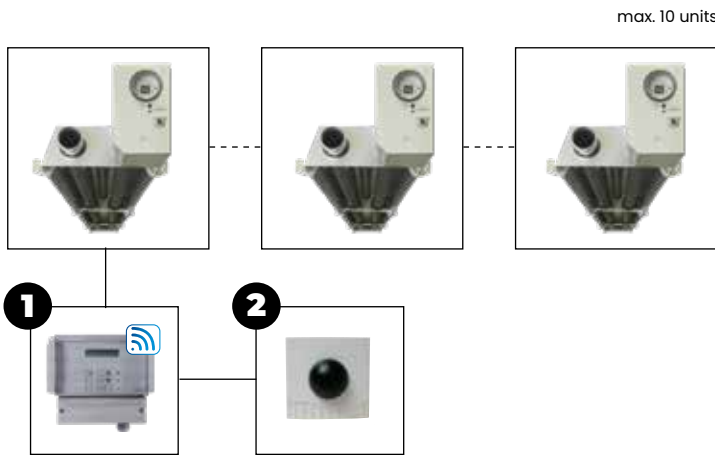

Regelingen

Regelingcombinatie mogelijkheden

BH	+	1	+	2

Zie prijslijst voor omschrijving en bestelcodes van de desbetreffende artikelen