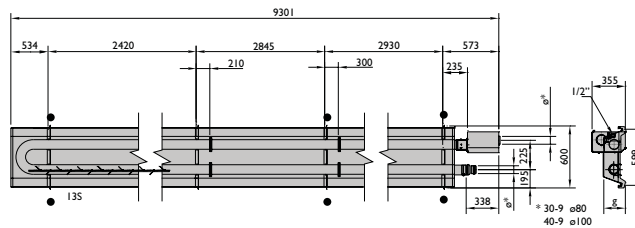

BH 30-9 / 40-9 / 50-9