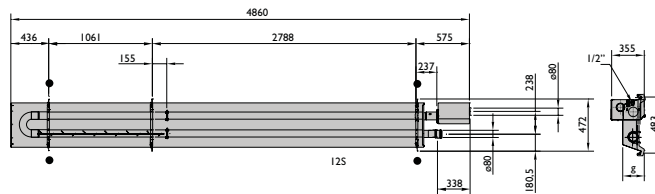

Afmetingen

BH 10-3

BH 15-5

BH 20-6

BH 30-6

BH 30-9 / 40-9 / 50-9

BH 50-12

BH MONO 30-12

BH MONO 50-18