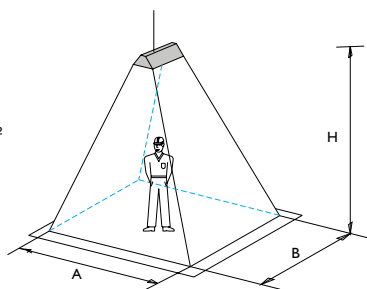

Afmetingen

BH-E 2600W		L	B	H
Met afstandsbediening	mm	1390	160	85
Met aan/uit knop	mm	1510	160	50

Technische informatie

BH-E 2600W	Voltage (V)	Wattage (W)	Hertz (Hz)	Gewicht
Met afstandsbediening	220-240 V AC	2600	50/60	8,5
Met aan/uit knop	220-240 V AC	2600	50/60	8,2

Montage- en plaatsingssuggesties

H = 2,5 - 5 m.
AxB = 12 - 18 m²