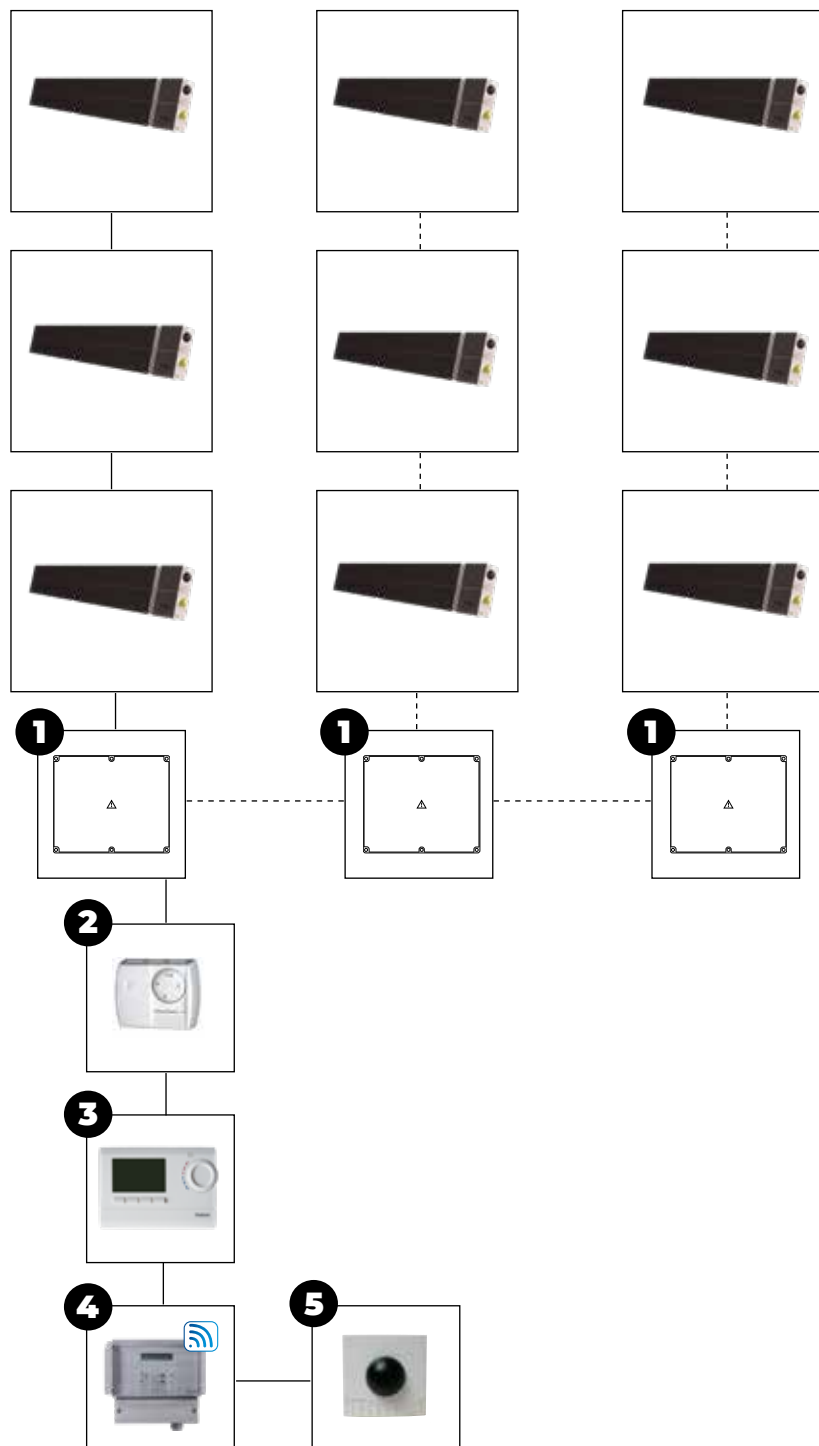

Regelingen

INFRA ER 2600W met aan/uit knop:

Regelingcombinatie mogelijkheden zones

BH-E	+	1	+	2			
BH-E	+	1	+	3			
BH-E	+	1	+	4	+	5	

Zie prijslijst voor omschrijving en bestelcodes van de desbetreffende artikelen

1 = Elektrische koppelkast, max 3 INFRA ER 2600W per koppelkast