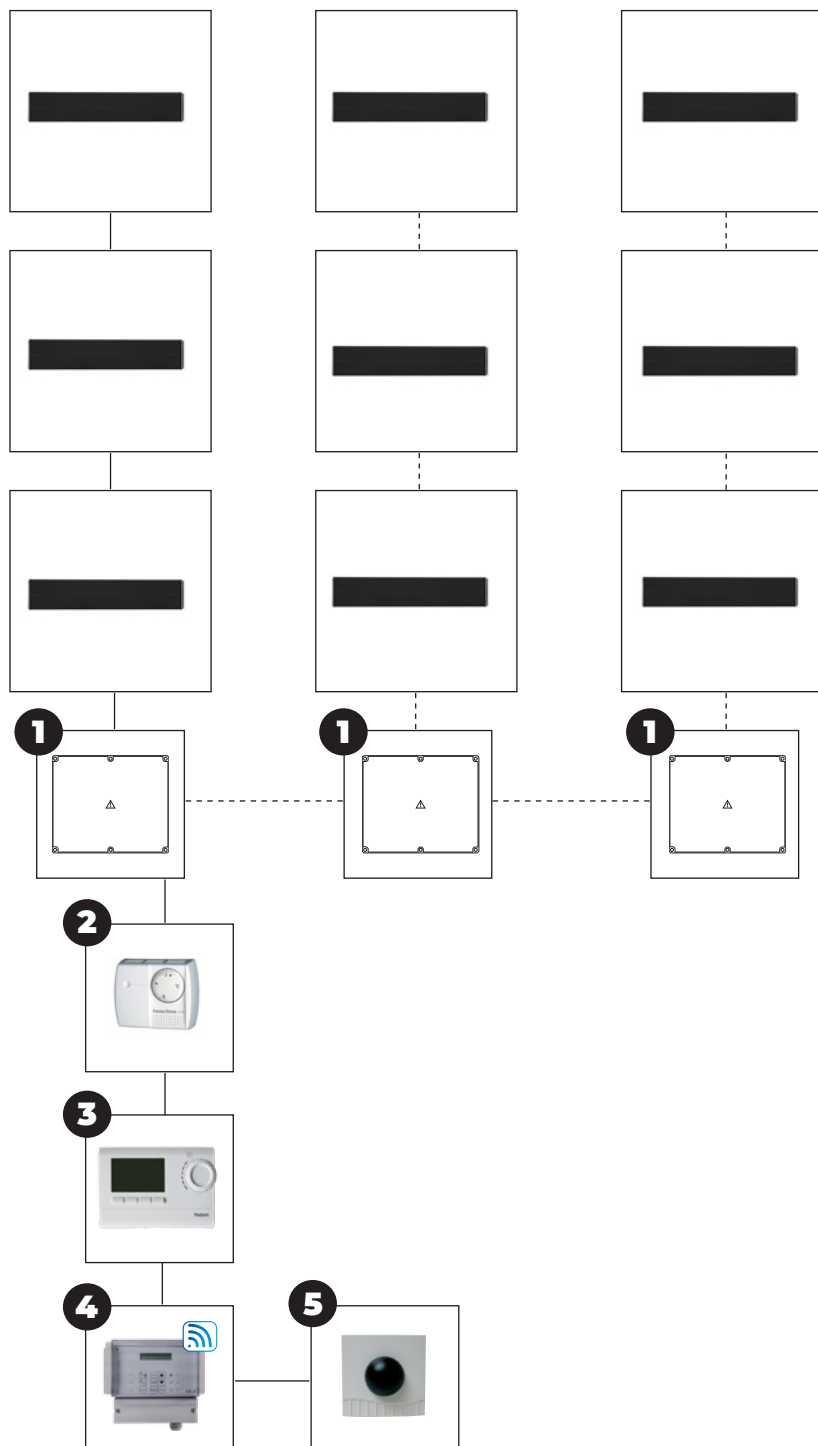

Standaarduitrusting

Montagebeugels geschikt voor wand/plafond

Afmetingen

BH-E 2600W		L	B	H
Met afstandsbediening	mm	1390	160	85
Met aan/uit knop	mm	1510	160	50

Technische informatie

BH-E 2600W	Voltage (V)	Wattage (W)	Hertz (Hz)	Gewicht
Met afstandsbediening	220-240 V AC	2600	50/60	8,5
Met aan/uit knop	220-240 V AC	2600	50/60	8,2

Montage- en plaatsingssuggesties

H = 2,5 - 5 m.
AxB = 12 - 18 m²

Regelingen

INFRA ER 2600W met aan/uit knop:

Regelingcombinatie mogelijkheden zones

BH-E	+	1	+	2			
BH-E	+	1	+	3			
BH-E	+	1	+	4	+	5	

Zie prijslijst voor omschrijving en bestelcodes van de desbetreffende artikelen