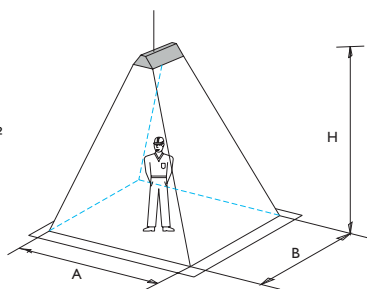

Standaarduitrusting

Montagebeugels geschikt voor wand/plafond

Afmetingen

BH-E 2600W		L	B	H
Met afstandsbediening	mm	1390	160	85
Met aan/uit knop	mm	1510	160	50

Technische informatie

BH-E 2600W	Voltage (V)	Wattage (W)	Hertz (Hz)	Gewicht
Met afstandsbediening	220-240 V AC	2600	50/60	8,5
Met aan/uit knop	220-240 V AC	2600	50/60	8,2

Montage- en plaatsingssuggesties

H = 2,5 - 5 m.
AxB = 12 - 18 m²

Regelingen

INFRA ER 2600W met aan/uit knop:

Regelingcombinatie mogelijkheden zones

BH-E	+	1	+	2			
BH-E	+	1	+	3			
BH-E	+	1	+	4	+	5	

Zie prijslijst voor omschrijving en bestelcodes van de desbetreffende artikelen