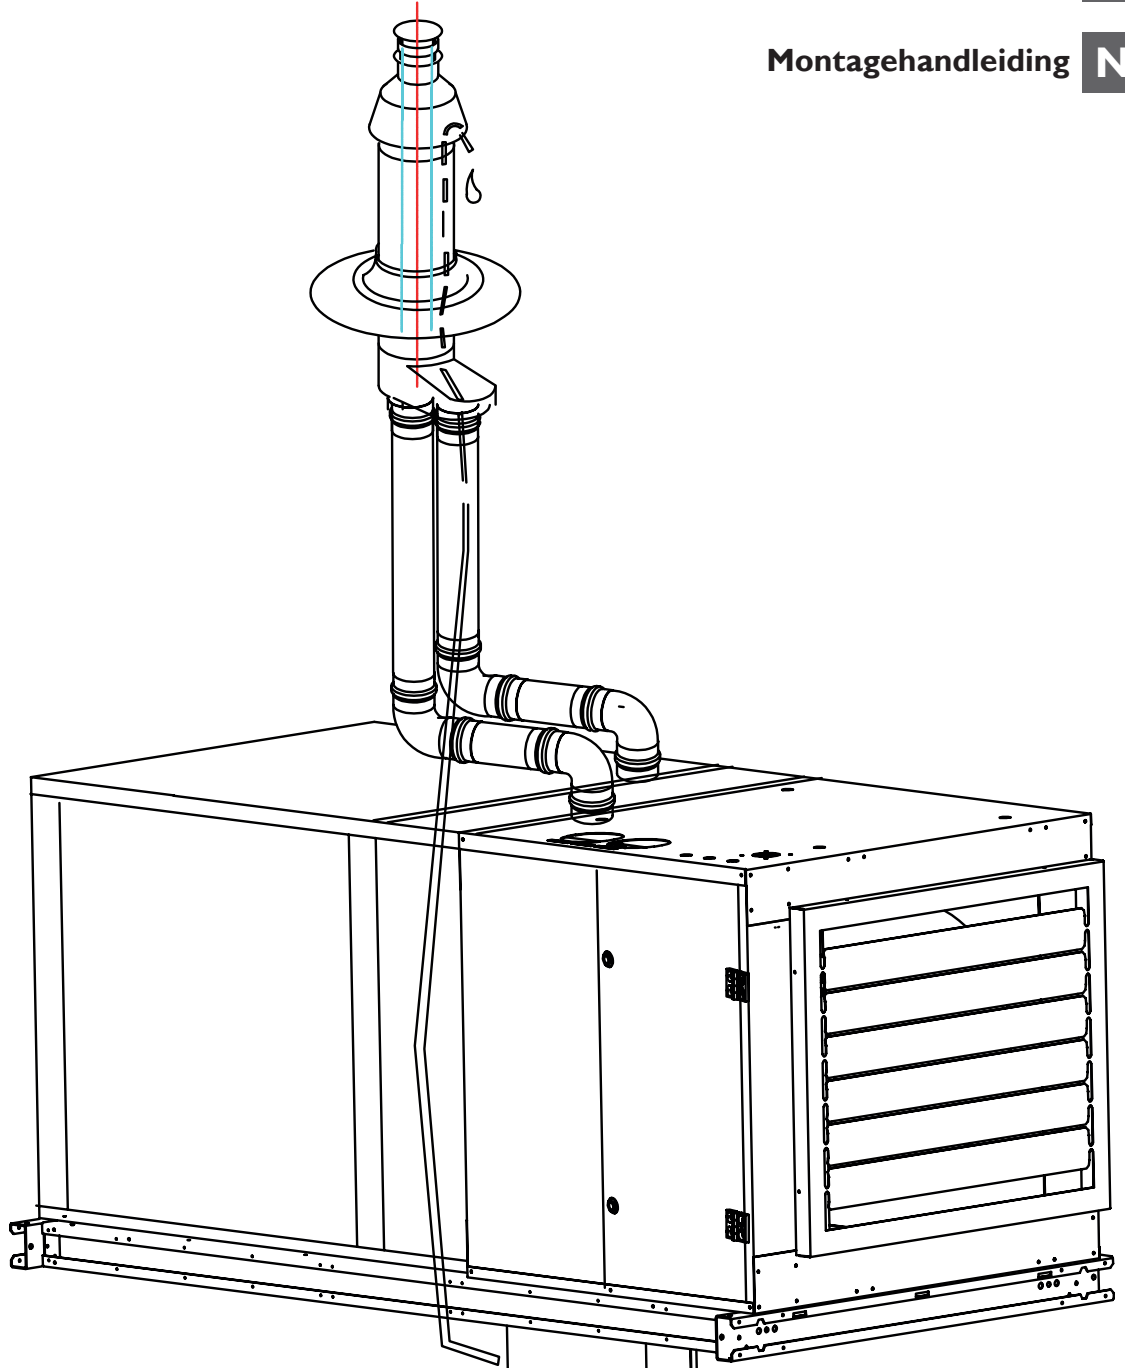

Mounting instruction **EN**

Montageanleitung **DE**

Notice de montage **FR**

Montagehandleiding **NL**

**ROOF TERMINAL WITH  
CONDENSATE DRAIN**

0666547

**GH-C+**

<p>FLUE PIPE SET DACHDURCHFÜHRUNG VENTOUSE TOITURE EENPIJPS DAKDOORVOER</p>	<p>1x</p>		<p>Ø 80 : 59 90 620 Ø 100 : 59 90 625 Ø 130 : 59 90 630</p>
<p>MOUNTING BRACKET BEFESTIGUNGSPROFIEL PROFIL DE MONTAGE BEVESTIGINGSPROFIEL</p>	<p>1x</p>		
<p>PUMP CASING PUMPKASTEN HABILAGE DE LA POMPE POMPOMKASTING</p>	<p>1x</p>		
<p>PLASTIC TUBING PLASTIK SCHLAUCH TUYAU EN PLASTIQUE PLASTIC SLANG</p>	<p>1x</p>	 <p>L = 7m / Ø=8mm</p>	<p>31 00 554 : GC+ 35-100</p>
<p>CONDENSATE NEUTRALIZING KIT KONDENSATNEUTRALISATION SET BAC DE NEUTRALISATION DES CONDENSATS CONDENSAAT NEUTRALISATIE SET</p>	<p>1x</p>		<p>31 00 556: GC+ 135/150</p>
<p>SELF DRILLING SCREWS SELBSTBOHRENDE SCHRAUBEN AUTO VIS DE FORAGE ZELFBORENDE SCHROEVEN</p>	<p>4x</p>		
<p>PLATE SCREWS SCHRAUBEN VIS DE FORAGE PLAATSCHROEVEN</p>	<p>4x</p>		