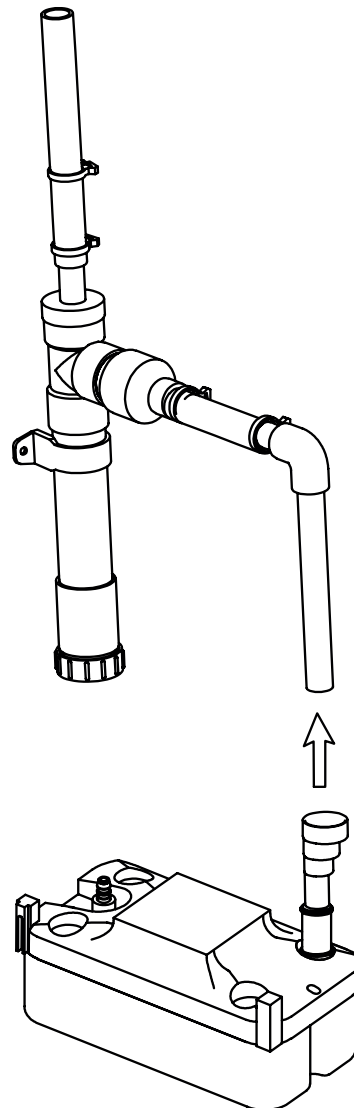

2.1

CONDENSATE NEUTRALIZING KIT (code nr.: 3100586).
KONDENSATNEUTRALISATION SET (Bestellnr.: 3100586).
BAC DE NEUTRALISATION DES CONDENSATS
(codification: 3100586).
CONDENSAAT NEUTRALISATIE SET (bestelcode: 3100586).

REFIL AVAILABLE
ERSATZ ERHÄLTICH
CHANGEMENT DISPONIBLE
HERVULLING VERKRIJGBAaR

2.2