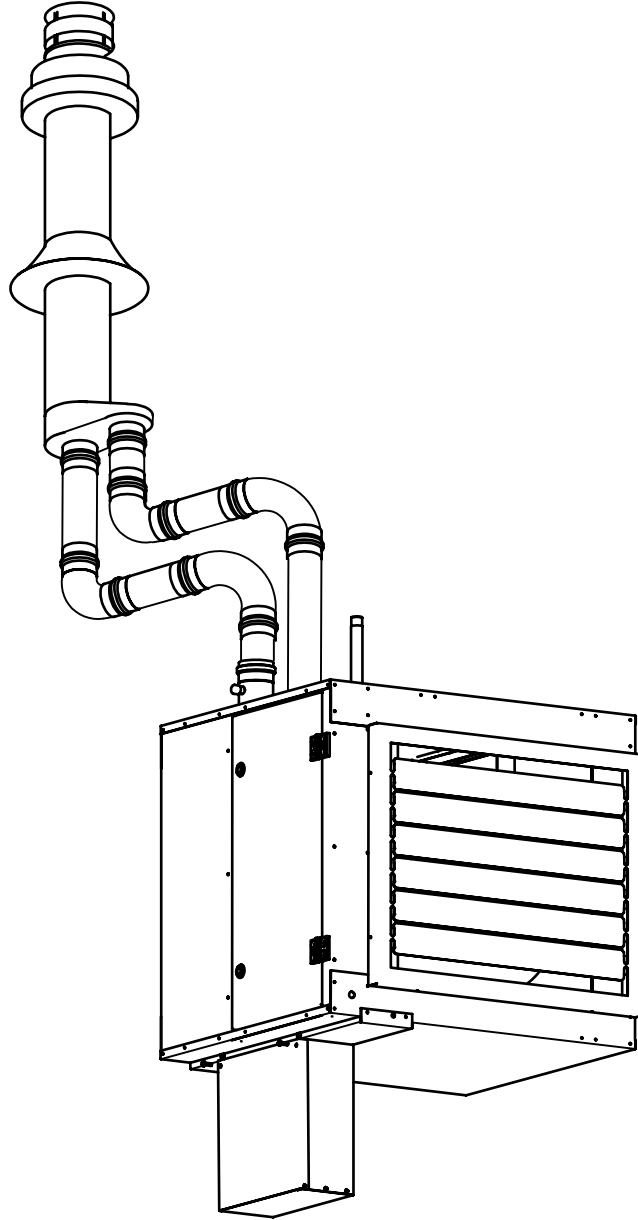

**ROOF TERMINAL WITH
CONDENSATE DRAIN**

0666546

Mounting instruction **EN**

Montageanleitung **DE**

Notice de montage **FR**

Montagehandleiding **NL**

<p>FLUE PIPE SET DACHDURCHFÜHRUNG VENTOUSE TOITURE EENPIJPS DAKDOORVOER</p>	1x		<p>Ø 80 : 59 90 620 Ø 100 : 59 90 625 Ø 130 : 59 90 630</p>
<p>MOUNTING BRACKET BEFESTIGUNGSPROFIEL PROFIL DE MONTAGE BEVESTIGINGSPROFIEL</p>	1x		<p>31 00 553 : GS+ 35-100</p> <p>31 00 552: GS+ 135/150</p>
<p>PUMP CASING PUMPKASTEN HABILAGE DE LA POMPE POMPOMKASTING</p>	1x		
<p>PLASTIC TUBING PLASTIK SCHLAUCH TUYAU EN PLASTIQUE PLASTIC SLANG</p>	1x	 L = 7m / Ø=8mm	
<p>CONDENSATE NEUTRALIZING KIT KONDENSATNEUTRALISATION SET BAC DE NEUTRALISATION DES CONDENSATS CONDENSAAT NEUTRALISATIE SET</p>	1x		
<p>SELF DRILLING SCREWS SELBSTBOHRENDE SCHRAUBEN AUTO VIS DE FORAGE ZELFBORENDE SCHROEVEN</p>	4x		
<p>PLATE SCREWS SCHRAUBEN VIS DE FORAGE PLAATSCHROEVEN</p>	4x		