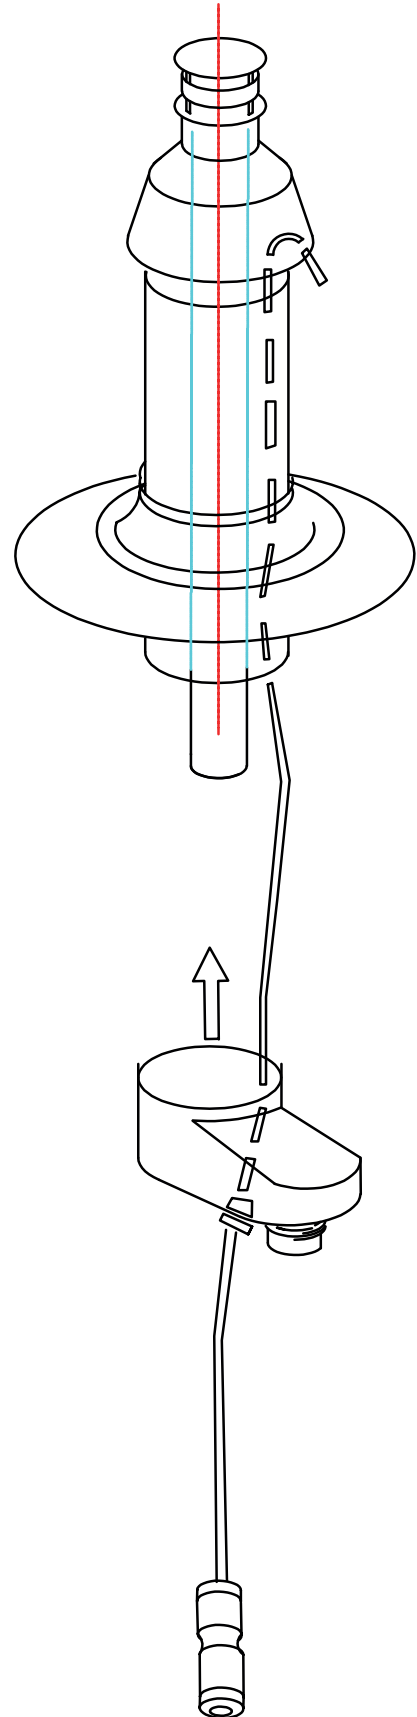

**ROOF TERMINAL WITH
CONDENSATE DRAIN**

0666546

Mounting instruction **EN**

Montageanleitung **DE**

Notice de montage **FR**

Montagehandleiding **NL**

<p>FLUE PIPE SET DACHDURCHFÜHRUNG VENTOUSE TOITURE EENPIJPS DAKDOORVOER</p>	1x		<p>Ø 80 : 59 90 620 Ø 100 : 59 90 625 Ø 130 : 59 90 630</p>
<p>MOUNTING BRACKET BEFESTIGUNGSPROFIEL PROFIL DE MONTAGE BEVESTIGINGSPROFIEL</p>	1x		<p>31 00 553 : GS+ 35-100</p> <p>31 00 552: GS+ 135/150</p>
<p>PUMP CASING PUMPKASTEN HABILAGE DE LA POMPE POMPOMKASTING</p>	1x		
<p>PLASTIC TUBING PLASTIK SCHLAUCH TUYAU EN PLASTIQUE PLASTIC SLANG</p>	1x	 L = 7m / Ø=8mm	
<p>CONDENSATE NEUTRALIZING KIT KONDENSATNEUTRALISATION SET BAC DE NEUTRALISATION DES CONDENSATS CONDENSAAT NEUTRALISATIE SET</p>	1x		
<p>SELF DRILLING SCREWS SELBSTBOHRENDE SCHRAUBEN AUTO VIS DE FORAGE ZELFBORENDE SCHROEVEN</p>	4x		
<p>PLATE SCREWS SCHRAUBEN VIS DE FORAGE PLAATSCHROEVEN</p>	4x		

I.1...I.6

I.1

 4X

1.2

1.3

1.4

1.5

1.6