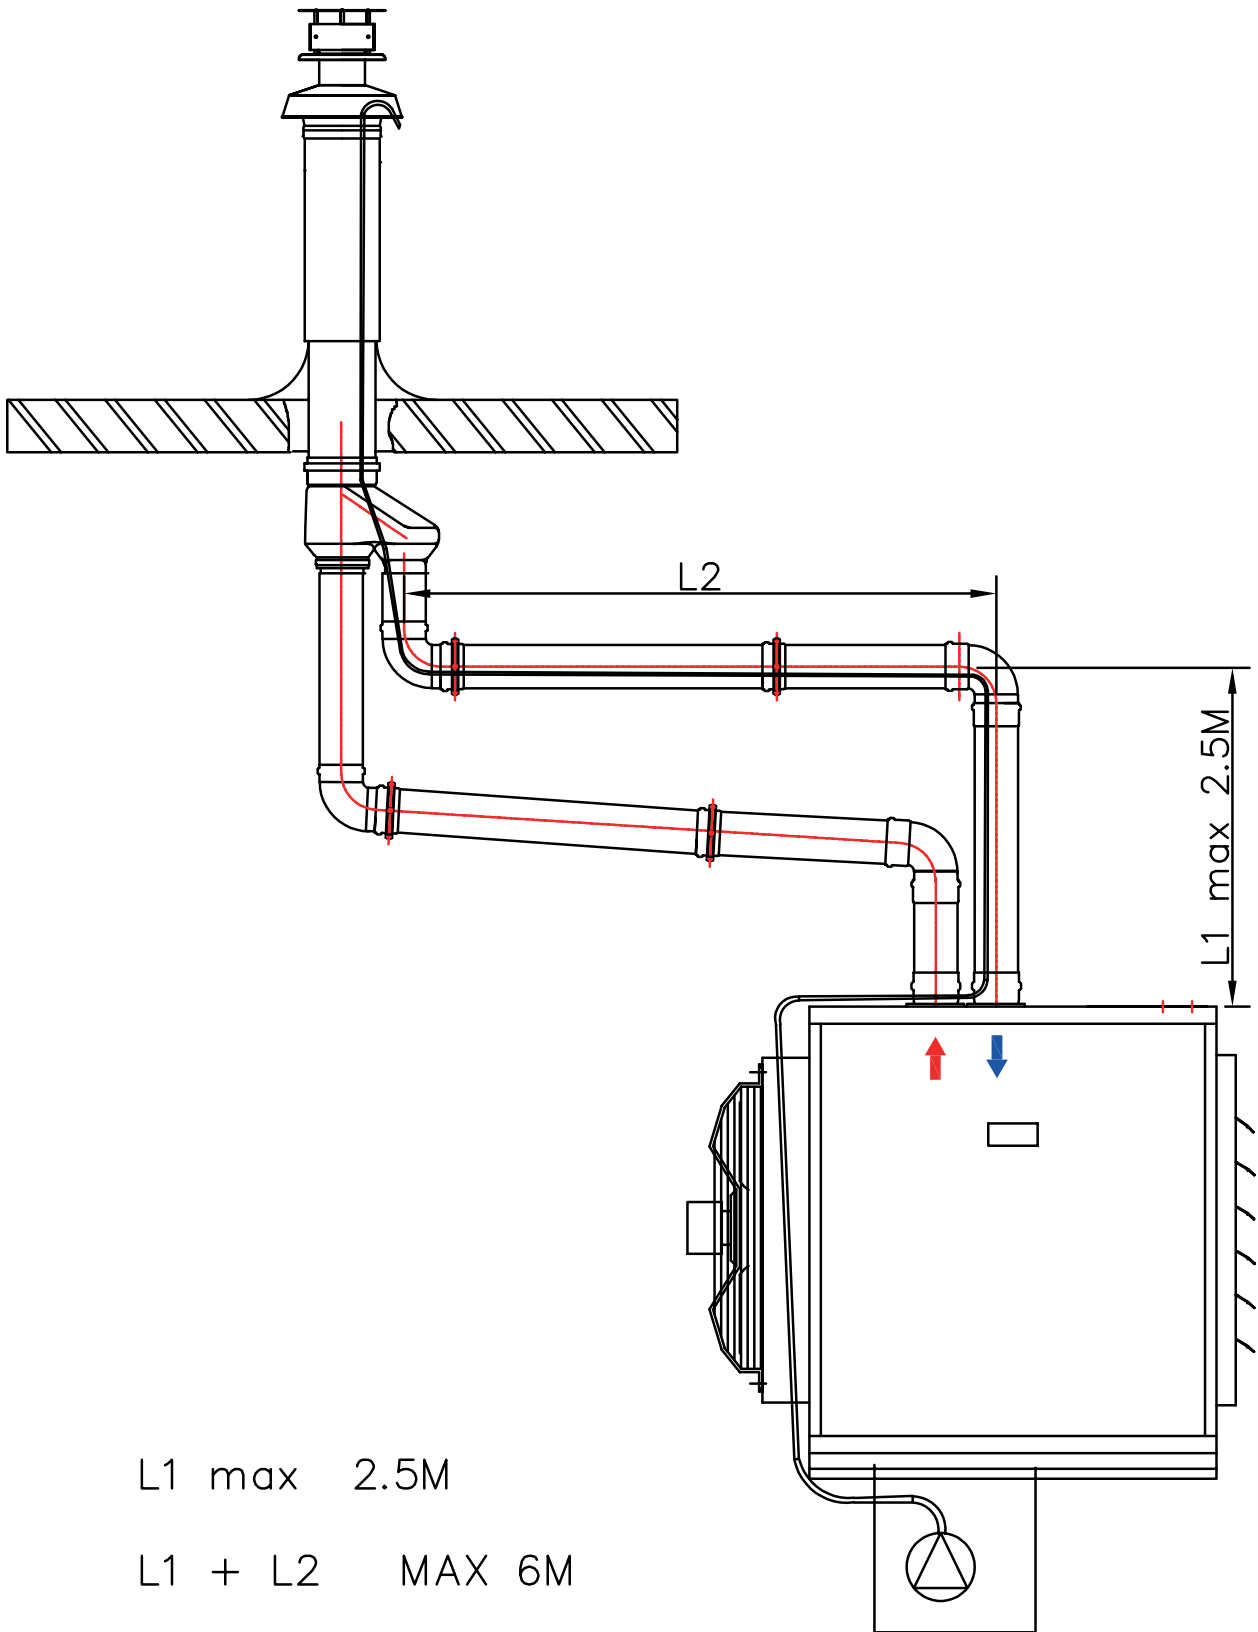

**ROOF TERMINAL WITH
CONDENSATE DRAIN**

0666546

Mounting instruction **EN**

Montageanleitung **DE**

Notice de montage **FR**

Montagehandleiding **NL**

<p>FLUE PIPE SET DACHDURCHFÜHRUNG VENTOUSE TOITURE EENPIJPS DAKDOORVOER</p>	1x		<p>Ø 80 : 59 90 620 Ø 100 : 59 90 625 Ø 130 : 59 90 630</p>
<p>MOUNTING BRACKET BEFESTIGUNGSPROFIEL PROFIL DE MONTAGE BEVESTIGINGSPROFIEL</p>	1x		<p>31 00 553 : GS+ 35-100</p> <p>31 00 552: GS+ 135/150</p>
<p>PUMP CASING PUMPKASTEN HABILAGE DE LA POMPE POMPOMKASTING</p>	1x		
<p>PLASTIC TUBING PLASTIK SCHLAUCH TUYAU EN PLASTIQUE PLASTIC SLANG</p>	1x	 L = 7m / Ø=8mm	
<p>CONDENSATE NEUTRALIZING KIT KONDENSATNEUTRALISATION SET BAC DE NEUTRALISATION DES CONDENSATS CONDENSAAT NEUTRALISATIE SET</p>	1x		
<p>SELF DRILLING SCREWS SELBSTBOHRENDE SCHRAUBEN AUTO VIS DE FORAGE ZELFBORENDE SCHROEVEN</p>	4x		
<p>PLATE SCREWS SCHRAUBEN VIS DE FORAGE PLAATSCHROEVEN</p>	4x		

I.1...I.6

I.1

 4X

1.2

1.3

1.4

1.5

1.6