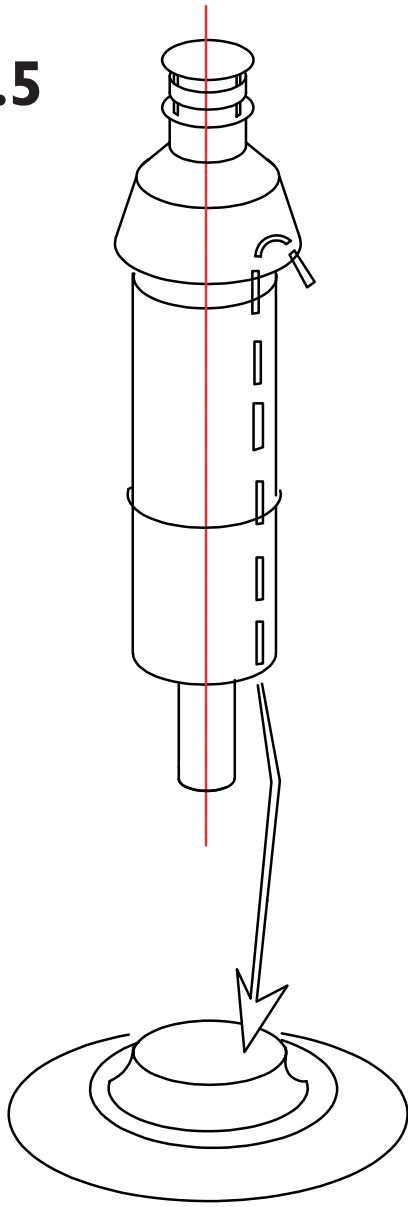

**ROOF TERMINAL WITH
CONDENSATE DRAIN**

0666546

Mounting instruction **EN**

Montageanleitung **DE**

Notice de montage **FR**

Montagehandleiding **NL**

<p>FLUE PIPE SET DACHDURCHFÜHRUNG VENTOUSE TOITURE EENPIJPS DAKDOORVOER</p>	1x		<p>Ø 80 : 59 90 620 Ø 100 : 59 90 625 Ø 130 : 59 90 630</p>
<p>MOUNTING BRACKET BEFESTIGUNGSPROFIEL PROFIL DE MONTAGE BEVESTIGINGSPROFIEL</p>	1x		<p>31 00 553 : GS+ 35-100</p> <p>31 00 552: GS+ 135/150</p>
<p>PUMP CASING PUMPKASTEN HABILAGE DE LA POMPE POMPOMKASTING</p>	1x		
<p>PLASTIC TUBING PLASTIK SCHLAUCH TUYAU EN PLASTIQUE PLASTIC SLANG</p>	1x	 L = 7m / Ø=8mm	
<p>CONDENSATE NEUTRALIZING KIT KONDENSATNEUTRALISATION SET BAC DE NEUTRALISATION DES CONDENSATS CONDENSAAT NEUTRALISATIE SET</p>	1x		
<p>SELF DRILLING SCREWS SELBSTBOHRENDE SCHRAUBEN AUTO VIS DE FORAGE ZELFBORENDE SCHROEVEN</p>	4x		
<p>PLATE SCREWS SCHRAUBEN VIS DE FORAGE PLAATSCHROEVEN</p>	4x		

I.1...I.6

I.1

 4X

1.2

1.3

1.4

1.5

1.6