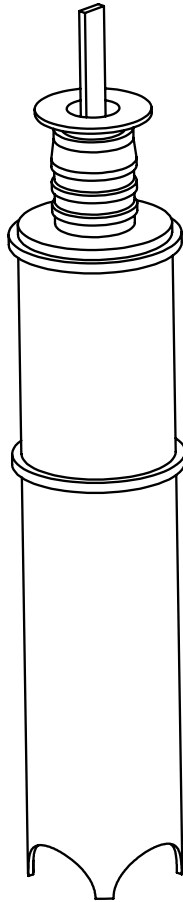

2.1

CONDENSATE NEUTRALIZING KIT (code nr.: 3100586).
KONDENSATNEUTRALISATION SET (Bestellnr.: 3100586).
BAC DE NEUTRALISATION DES CONDENSATS
(codification: 3100586).
CONDENSAAT NEUTRALISATIE SET (bestelcode: 3100586)

REFIL AVAILABLE
ERSATZ ERHÄLTICH
CHANGEMENT DISPONIBLE
HERVULLING VERKRIJGBaar

2.2