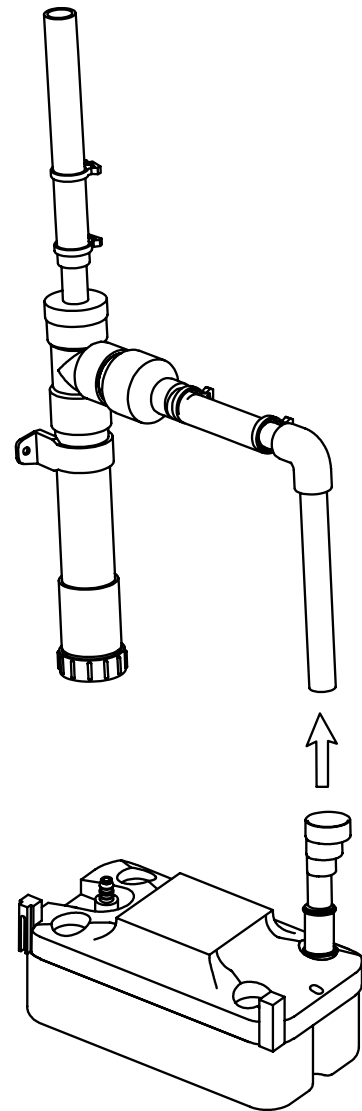

2.1

CONDENSATE NEUTRALIZING KIT (code nr.: 3100586).
KONDENSATNEUTRALISATION SET (Bestellnr.: 3100586).
BAC DE NEUTRALISATION DES CONDENSATS
(codification: 3100586).
CONDENSAAT NEUTRALISATIE SET (bestelcode: 3100586)

REFIL AVAILABLE
ERSATZ ERHÄLTICH
CHANGEMENT DISPONIBLE
HERVULLING VERKRIJGBaar

2.2