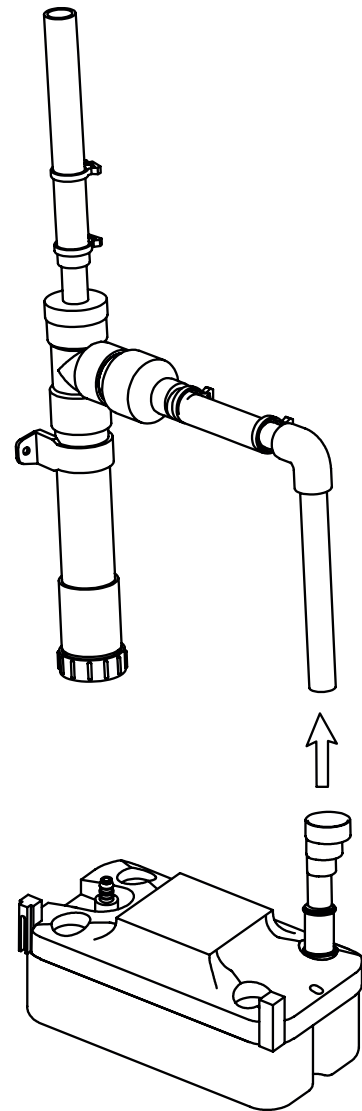

2.1

CONDENSATE NEUTRALIZING KIT (code nr.: 3100586).
KONDENSATNEUTRALISATION SET (Bestellnr.: 3100586).
BAC DE NEUTRALISATION DES CONDENSATS
(codification: 3100586).
CONDENSAAT NEUTRALISATIE SET (bestelcode: 3100586).

REFIL AVAILABLE
ERSATZ ERHÄLTICH
CHANGEMENT DISPONIBLE
HERVULLING VERKRIJGBAAR

2.2