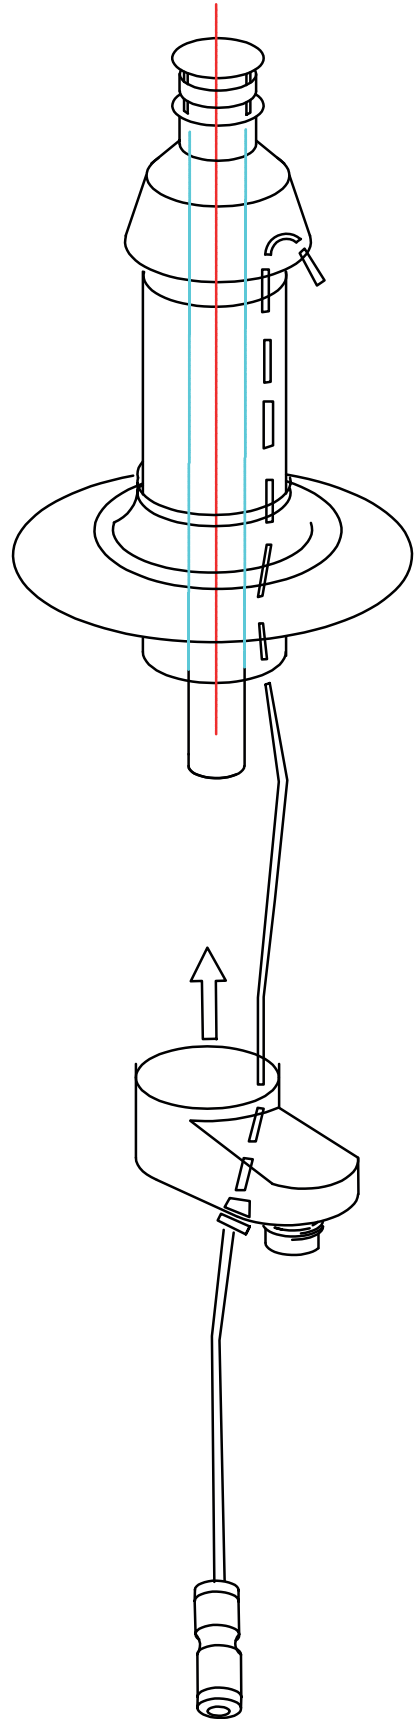

Mounting instruction **EN**

Montageanleitung **DE**

Notice de montage **FR**

Montagehandleiding **NL**

**ROOF TERMINAL WITH  
CONDENSATE DRAIN**

0666545

**GH+ 15/25**

<p>FLUE PIPE SET DACHDURCHFÜHRUNG VENTOUSE TOITURE EENPIJPS DAKDOORVOER</p>	<p>1x</p>		<p>59 90 620</p>
<p>PUMP CASING PUMPKASTEN HABILAGE DE LA POMPE POMPOMKASTING</p>	<p>1x</p>		
<p>PLASTIC TUBING PLASTIK SCHLAUCH TUYAU EN PLASTIQUE PLASTIC SLANG</p>	<p>1x</p>	 <p>L = 7m / Ø=8mm</p>	
<p>CONDENSATE NEUTRALIZING KIT KONDENSATNEUTRALISATION SET BAC DE NEUTRALISATION DES CONDEN- SATS CONDENSAAT NEUTRALISATIE SET</p>	<p>1x</p>		<p>31 00 552</p>
<p>SELF DRILLING SCREWS SELBSTBOHRENDE SCHRAUBEN AUTO VIS DE FORAGE ZELFBORENDE SCHROEVEN</p>	<p>4x</p>		
<p>PLATE SCREWS SCHRAUBEN VIS DE FORAGE PLAATSCHROEVEN</p>	<p>4x</p>		

# 1.2

4X 

# 1.3

1.4

**1.5**