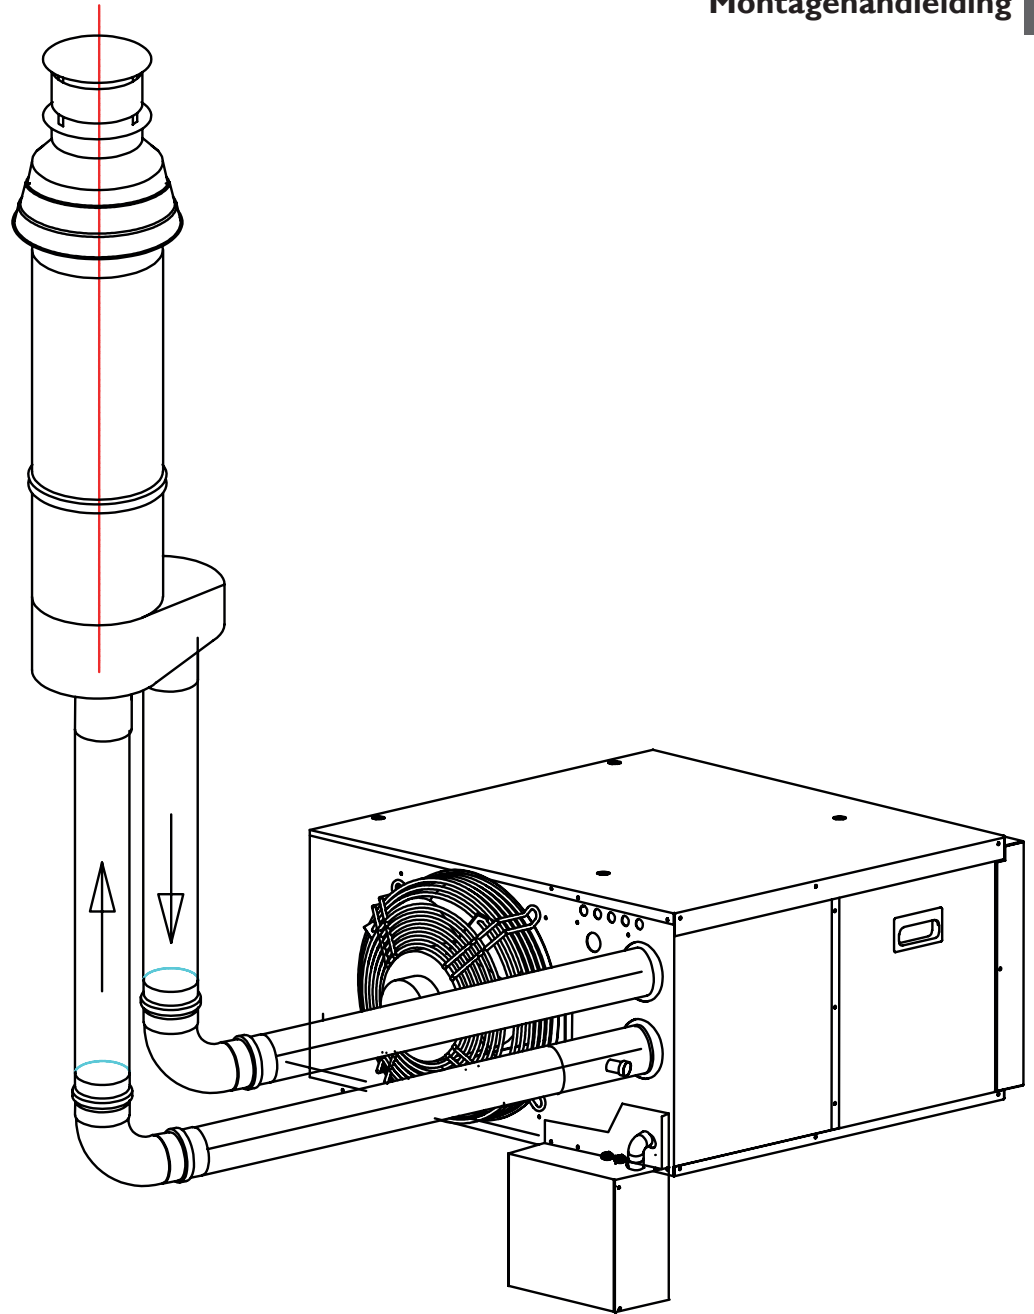

Mounting instruction **EN**

Montageanleitung **DE**

Notice de montage **FR**

Montagehandleiding **NL**

**ROOF TERMINAL WITH  
CONDENSATE DRAIN**

0666545

**GH+ 15/25**

<p>FLUE PIPE SET DACHDURCHFÜHRUNG VENTOUSE TOITURE EENPIJPS DAKDOORVOER</p>	<p>1x</p>		<p>59 90 620</p>
<p>PUMP CASING PUMPKASTEN HABILAGE DE LA POMPE POMPOMKASTING</p>	<p>1x</p>		
<p>PLASTIC TUBING PLASTIK SCHLAUCH TUYAU EN PLASTIQUE PLASTIC SLANG</p>	<p>1x</p>	 <p>L = 7m / Ø=8mm</p>	
<p>CONDENSATE NEUTRALIZING KIT KONDENSATNEUTRALISATION SET BAC DE NEUTRALISATION DES CONDEN- SATS CONDENSAAT NEUTRALISATIE SET</p>	<p>1x</p>		<p>31 00 552</p>
<p>SELF DRILLING SCREWS SELBSTBOHRENDE SCHRAUBEN AUTO VIS DE FORAGE ZELFBORENDE SCHROEVEN</p>	<p>4x</p>		
<p>PLATE SCREWS SCHRAUBEN VIS DE FORAGE PLAATSCHROEVEN</p>	<p>4x</p>		