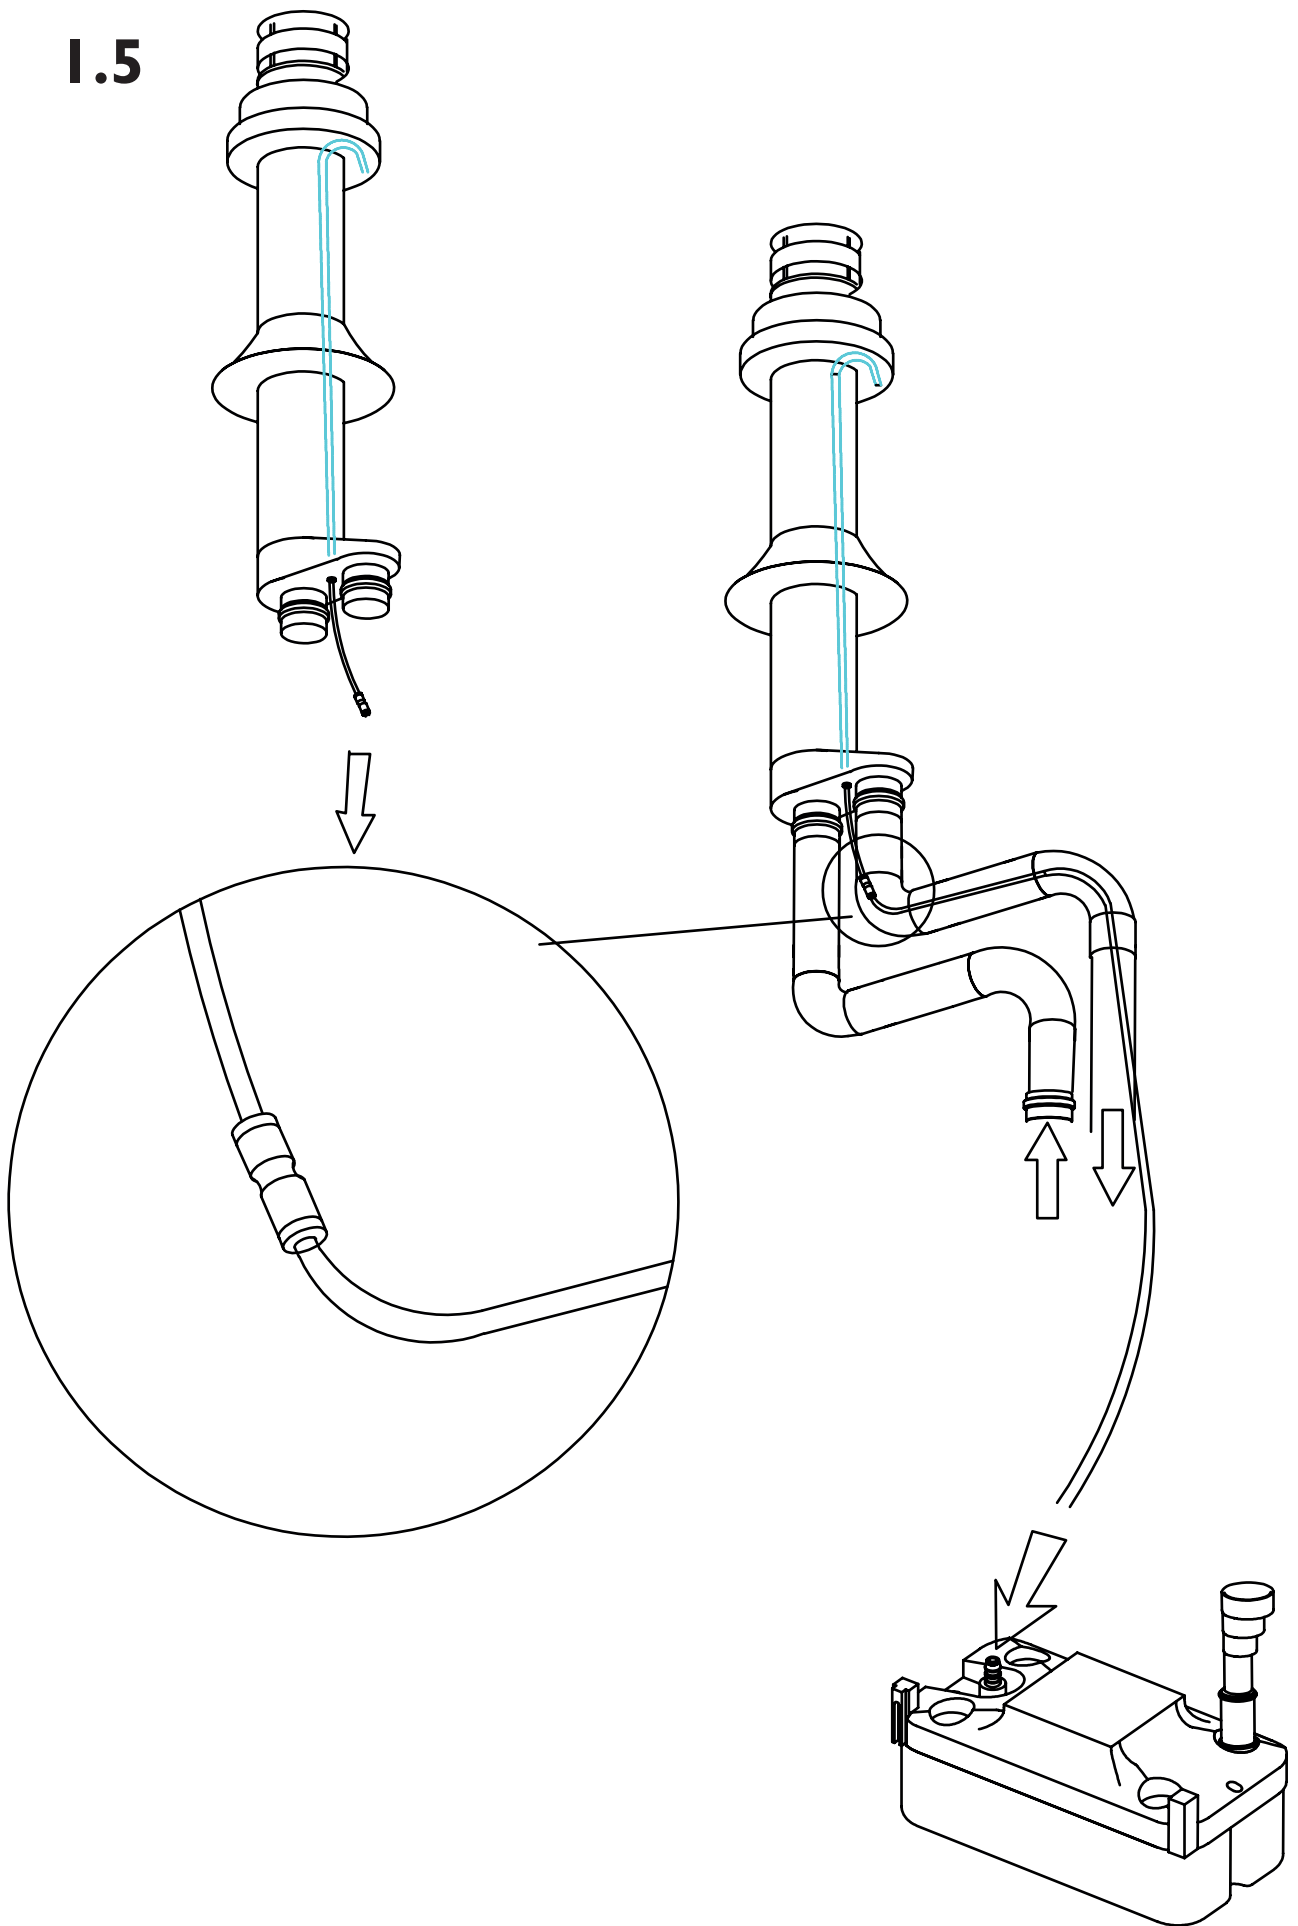

Mounting instruction **EN**

Montageanleitung **DE**

Notice de montage **FR**

Montagehandleiding **NL**

**ROOF TERMINAL WITH  
CONDENSATE DRAIN**

0666545

**GH+ 15/25**

<p>FLUE PIPE SET DACHDURCHFÜHRUNG VENTOUSE TOITURE EENPIJPS DAKDOORVOER</p>	<p>1x</p>		<p>59 90 620</p>
<p>PUMP CASING PUMPKASTEN HABILAGE DE LA POMPE POMPOMKASTING</p>	<p>1x</p>		
<p>PLASTIC TUBING PLASTIK SCHLAUCH TUYAU EN PLASTIQUE PLASTIC SLANG</p>	<p>1x</p>	 <p>L = 7m / Ø=8mm</p>	
<p>CONDENSATE NEUTRALIZING KIT KONDENSATNEUTRALISATION SET BAC DE NEUTRALISATION DES CONDEN- SATS CONDENSAAT NEUTRALISATIE SET</p>	<p>1x</p>		<p>31 00 552</p>
<p>SELF DRILLING SCREWS SELBSTBOHRENDE SCHRAUBEN AUTO VIS DE FORAGE ZELFBORENDE SCHROEVEN</p>	<p>4x</p>		
<p>PLATE SCREWS SCHRAUBEN VIS DE FORAGE PLAATSCHROEVEN</p>	<p>4x</p>		

# 1.3

1.4

**1.5**