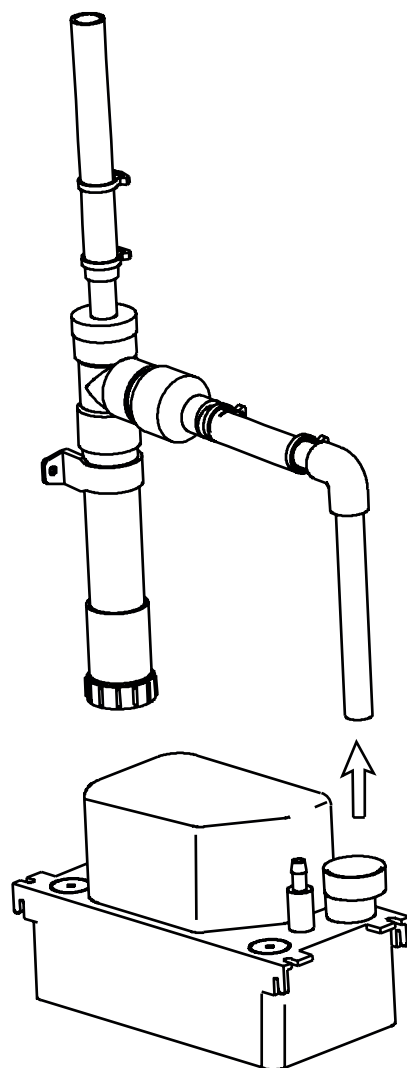

2.0

Also available (code nr.: 3100586).
Zusätzlich erhältlich (Bestellnr.: 3100586).
Également disponible (codification: 3100586).
Als toevoeging verkrijgbaar (bestelcode: 3100586).

CONDENSATE NEUTRALIZING KIT
KONDENSATNEUTRALISATION SET
BAC DE NEUTRALISATION DES CONDENSATS
CONDENSAAT NEUTRALISATIE SET

Replace yearly.
Jährlich ersetzen.
Remplace chaque année.
Jaarlijks vervangen.

2.1