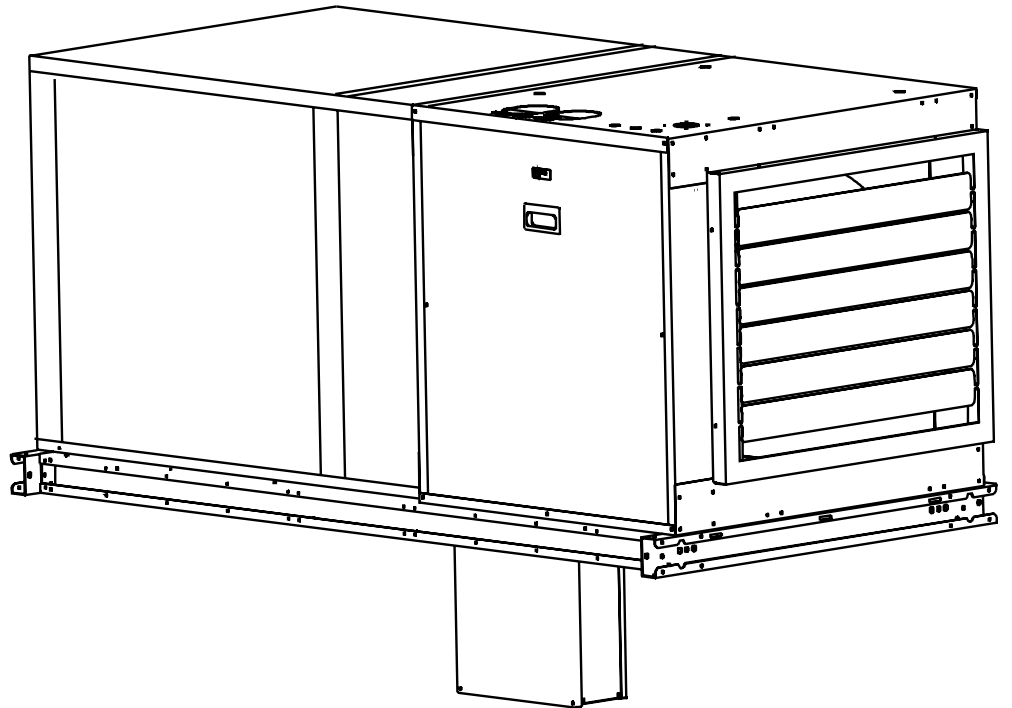

**GH-C+ condensate pump / Kondensatpumpe /  
pompe à condensat / condensaatpomp**

0666542

Mounting instruction **EN**

Montageanleitung **DE**

Notice de montage **FR**

Montagehandleiding **NL**

PUMP CASING PUMPENGEHÄUSE CORPS DE POMPE POMP OMKASTING	1x	
PLASTIC HOSE KUNSTSTOFFSCHLAUCH TUYAU EN PLASTIQUE PLASTIC SLANG  L=5m D = Ø 10MM	1x	
SELF-SEALING HOSE COLUMN SELBSTDICHTENDE SCHLAUCHANSCHLUSS TUYAU AUTO-OBTURANT ZELFDICHTENDE SLANGPILAAR	1x	
SELF DRILLING SCREWS SELBSTBOHRENDE SCHRAUBEN VIS AUTO-PERCEUSES ZELFBORENDE SCHROEVEN	8x	
PLATE SCREWS SCHRAUBEN VIS DE FORAGE PLAATSCHROEVEN	4x	